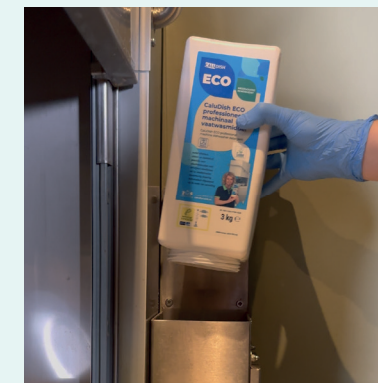

Gebruiksaanwijzing

Efficiënte en effectieve reiniging van uw vaatwerk in slechts enkele eenvoudige stappen.

Plaatsing: Draai de dop van de container en plaats deze in de daarvoor bestemde houder.

Starten: Start de vaatwascyclus zoals gebruikelijk.

Dosering: Het doseersysteem voegt automatisch de juiste hoeveelheid vaatwasmiddel toe op basis van de mate van vervuiling.

Recyclebare verpakking.

Scan de QR-code voor meer informatie over alle CaluDish producten